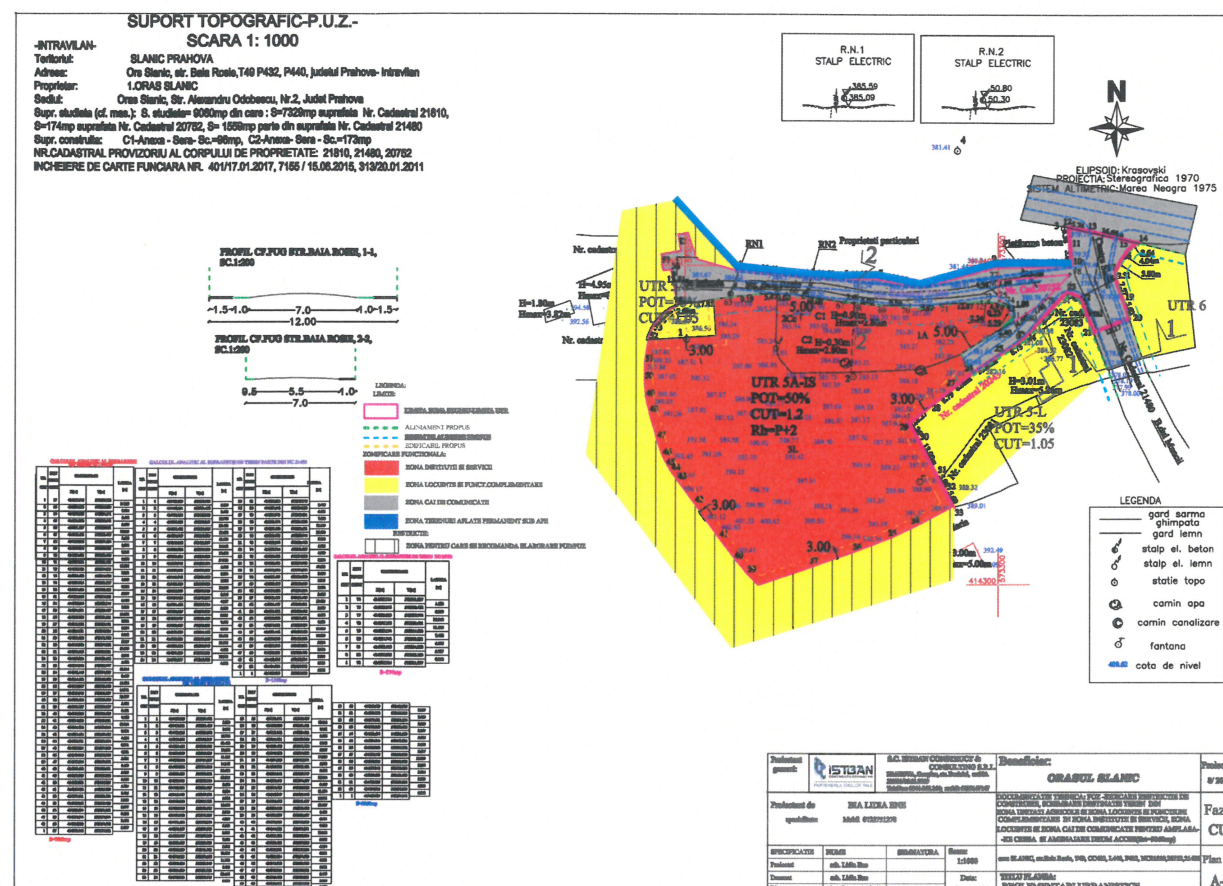

Etapele preconizate pentru consultarea publicului până la aprobarea planului:

- etapa pregătitoare-anunțarea intenției de elaborare a PUZ;
- etapa elaborării propunerilor preliminare ce vor fi supuse procesului de avizare;
- etapa propunerii finale care include toate observațiile avizatorilor și care se supune
procedurii de transparentă decizională